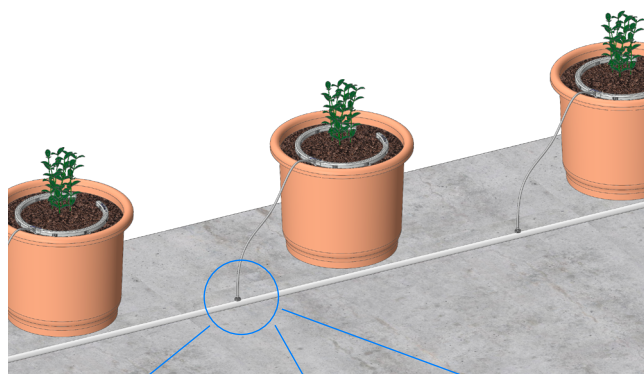

→连接方式

与PCJ 管上式滴头连接

与PC 管上式滴头连接

与UNIRAM™滴灌管连接